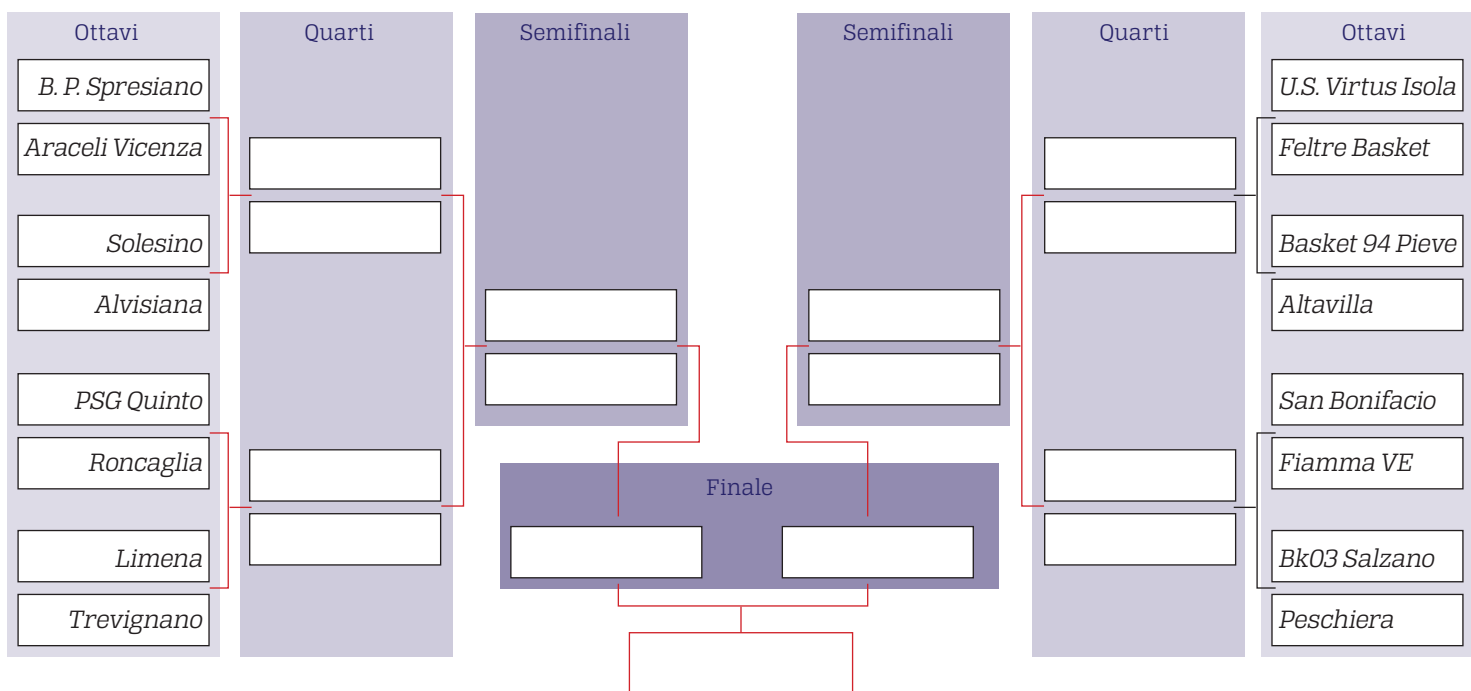

della maglia), che ha contribuito con 8,73 punti, 5 rimbalzi e 3,6 assist di media. E se da un punto di vista realizzativo il contributo maggiore è arrivato da **Osellieri e Pagnin** (12,86 e 12,78 punti rispettivamente), altrettanto importante è stato quello di altri: per punti e rimbalzi da **Rappo e Giacomelli** (con 8+8 e 7+7); per le cose tanto più preziose quanto nascoste da **Ruffa e Zamuner**. Senza dimenticare davvero nessuno... visto che anche il **2000 Bertolini** nella vittoria di sabato sul campo del Gemini ha contribuito con 9 punti in 11 minuti! Le statistiche, però, non sono tutto; e lo stesso Bertolini è l'emblema di una rosa che ha impiegato in totale **18 giocatori, con un'età media di 21,5 anni**: perchè la mission societaria, al di là dei risultati, è rimasta comunque quella di valorizzare i giovani. Non a caso, spesso sul parquet c'era un quintetto di nati tutti negli anni '90 e con addirittura due-tre giocatori del '97 e '98 (compreso il capitano Fantin, alla sua seconda stagione da protagonista assoluto).

TUGHEDER Domenica 21 maggio 2017

Per festeggiare **INSIEME** la fine dell'anno sportivo atleti e familiari sono invitati alla **FESTA** che sarà organizzata prima in palestra con giochi per i ragazzi e poi a seguire, al Pra' del Donatore.

Prenotazione obbligatoria entro e non oltre domenica 14 maggio 2014.

via Medoaco, 6
Padova - Limena
Uscita PD OVEST
049 744 3360
vanity.bar

SPIDY PIZZA

Pizzeria per asporto con forno a legna

Tel. 049 767013

by maldaner Italia

IMPREGNAZIONE METALLI - WWW.IMPREGNAZIONE.COM